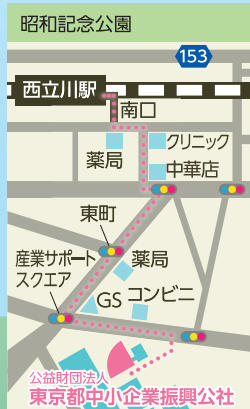

日時 令和6年 2月22日(木) 13:00～15:00 (12:30開場)

講師 プロ経営者

ハロルド・ジョージ・メイ 氏

お申込み：東京都商工会連合会HP

または右のQRコードからお申込み下さい。

<https://www.shokokai-tokyo.or.jp/50179>

参加費無料

会場 公益財団法人東京都中小企業振興公社多摩支社 2階セミナールーム

〒196-0033東京都昭島市東町3-6-1 産業サポートスクエア・TAMA

定員 先着100名 お問い合わせ 裏面に記載のお近くの商工会へ

※駐車場は御座いませんので
公共交通機関でご来場下さい。

来て!見て!知ろう!多摩の技術力!

製品・技術展示
 機械/その他製造/
 情報関連・ソフト開発分野
 環境関連分野/学校関連・協力団体
 ビジネスマッチング

入場
無料

期間

2024.
2.21[水]22[木]
10:00 ▶ 16:00